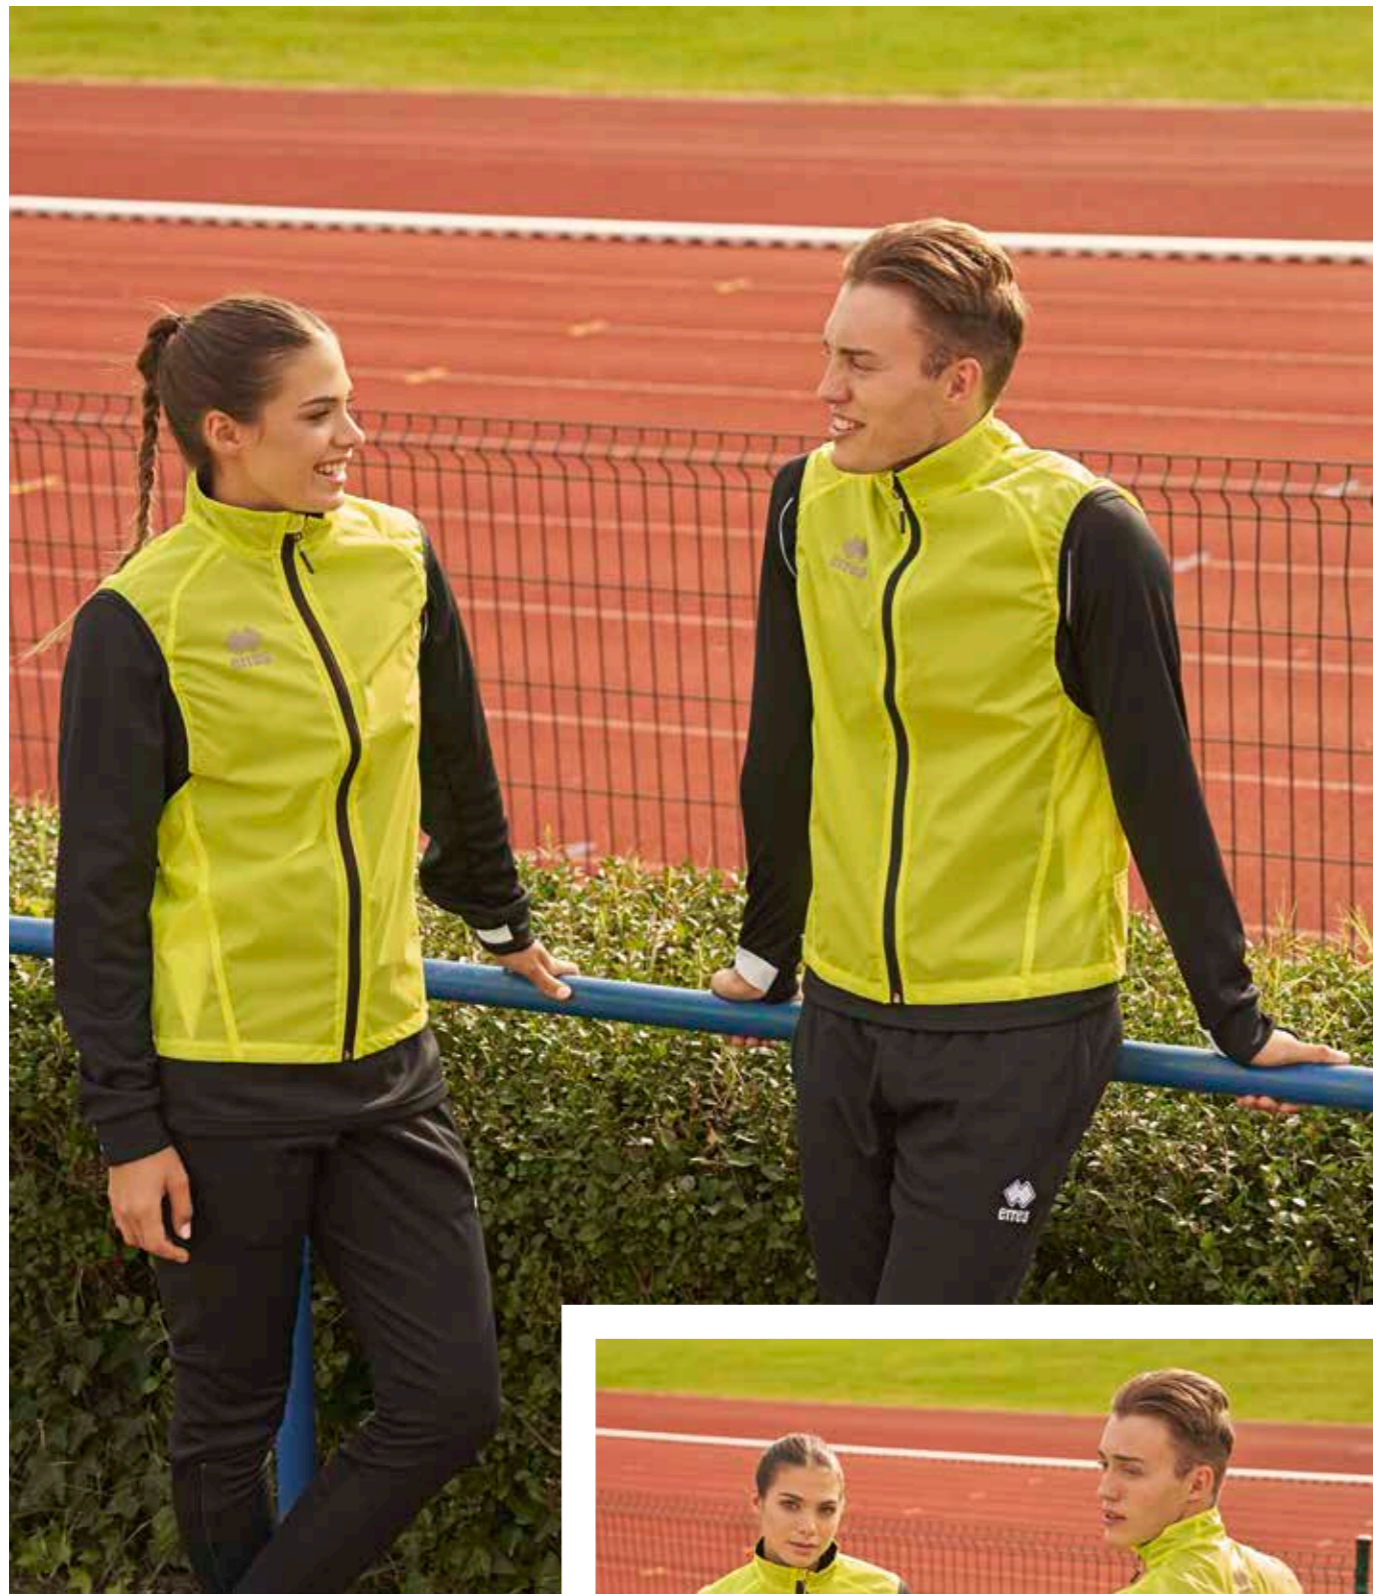

000009
navy

BACK

000012
black

WEM

€ 46,00 € 46,00

Adult
FJOHOZ
S-XXL

Junior
FJOHIZ
XXS-XS

100% NYLON - 90 g/mq