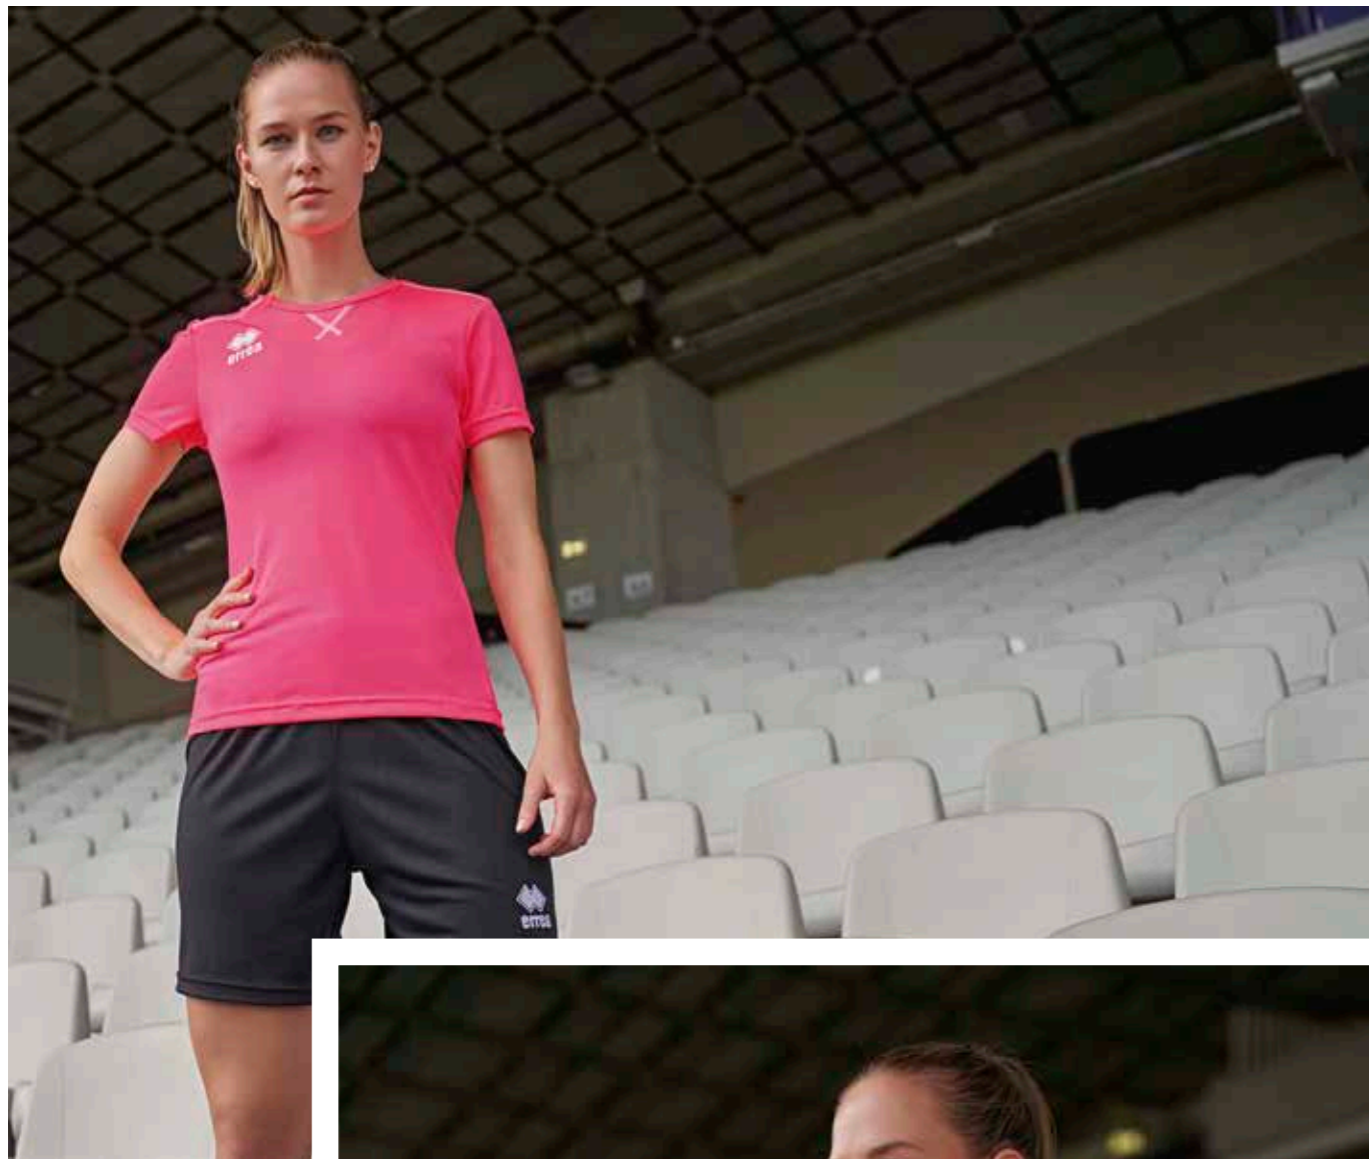

MARION

€ 30,00 € 30,00

Adult
EMITOC
S-XXL

Junior
EMITIC
YXS-XXS-XS

UTILITY 100% polyester - 145 g/mq

- Manche montée
- Col rond avec bande de propreté interne élastique
- Coutures de couverture à trois aiguilles, en contraste
- Piècements latéraux pour une meilleure ligne
- Set-in sleeves
- Crew neck with internal elastic neck-tape
- Three-needle over stitching in contrasting colour
- Side panels for improved wearability
- Gerade angesetzte Ärmel
- Rundhalsausschnitt mit elastischem Schweißband innen
- Nähte mit kontrastierendem Dreifach-Coverstich
- Seitliche Einsätze für eine bessere Passform

RECOMMENDED COMBINATION

	KYARA	VOLLEYBALL	CARYS 3.0	AMAZON 3.0	EDO	NEW SKIN	
KIT MARION	AD	€ 66,00	€ 65,50	€ 55,00	€ 55,00	€ 53,50	€ 48,00
	JR	€ 52,80	€ 52,40	€ 44,00	€ 44,00	€ 42,80	€ 38,40
KIT MARION	AD	€ 66,00	€ 64,00	€ 55,00	€ 55,00	€ 52,50	€ 48,00
	JR	€ 52,80	€ 51,20	€ 44,00	€ 44,00	€ 42,00	€ 38,40

00010
white

00150
maroon

00020
red

03340
orange fluo

03330
fuchsia fluo

00030
yellow

03310
yellow fluo

03320
green fluo

00040
green

35990
cyan

00070
blue

00090
navy

00120
black