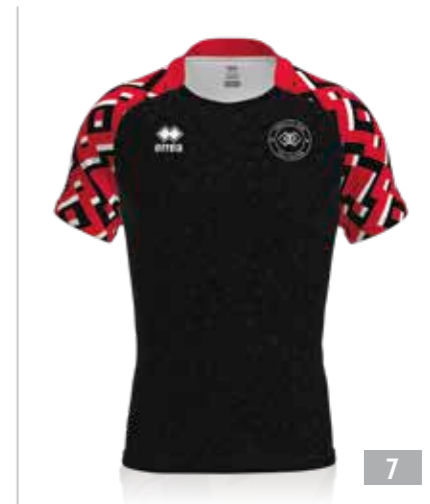

CLYNE

MIN. 16 PCS MIN. 4 PER SIZE WITH MULTIPLES OF 2
WITH INSERTS - AVEC INSERTS - MIT EINSÄTZEN

adult - GMIK3C € 77,50

junior - GMIK4C € 77,50

○ SATURNO-LIGHT 100% POLYESTER -185 g/mq

TREVISO 3.0

MIN. 16 PCS MIN. 4 PER SIZE WITH MULTIPLES OF 2
WITHOUT INSERTS - SANS INSERTS - OHNE EINSÄTZEN

adult - PMHP3C € 77,50

junior - PMHP4C € 77,50

○ SATURNO-LIGHT 100% POLYESTER -185 g/mq