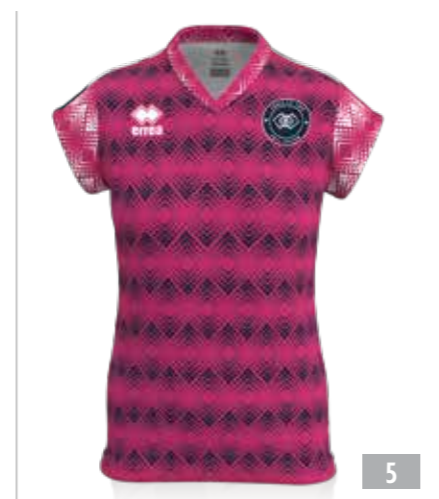

ADULT - PMDH3L € 78,00

JUNIOR - PMDH4L € 78,00

○ PREMIER 82% POLYESTER 18% ELASTANE - 165 G/MQ

NEW SKIN

MIN. 16 PCS MIN. 4 PER SIZE WITH MULTIPLES OF 2

adult - A245 € 45,00

junior - A246 € 45,00

- SKIN 100% POLYESTER - 125 g/mq
- MUNDIAL 100% POLYESTER - 145 g/mq