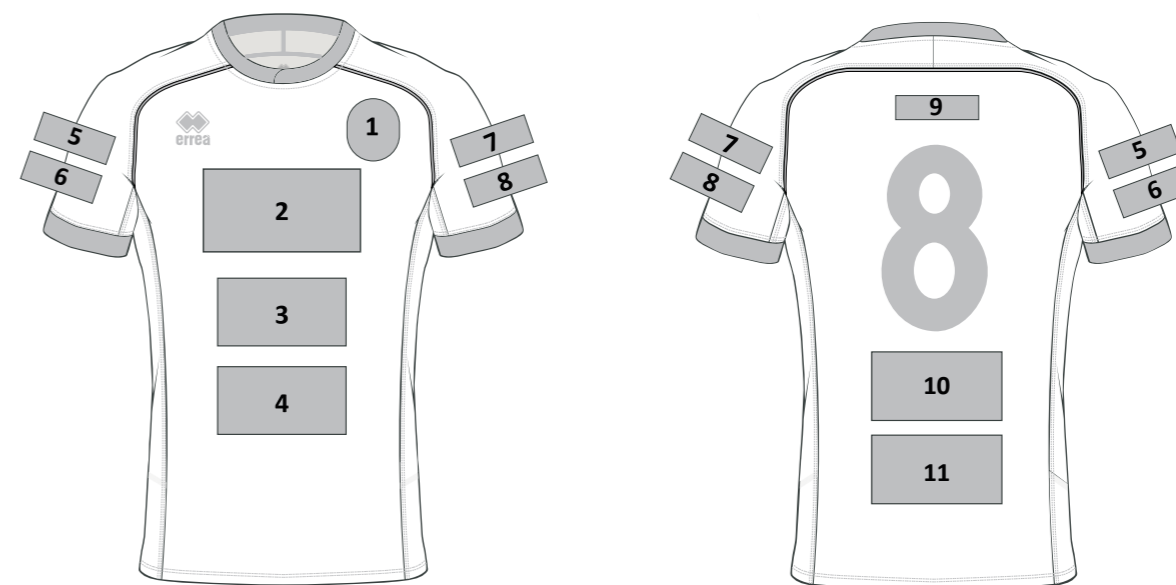

FULL_CUSTOM - Rugby

FRONT

- **1** BADGE (h x w cm) .....
- **2** LOGO (h x w cm) .....
- **3** LOGO (h x w cm) .....
- **4** LOGO (h x w cm) .....

RIGHT SLEEVE

- **5** LOGO (h x w cm) .....
- **6** LOGO (h x w cm) .....

LEFT SLEEVE

- **7** LOGO (h x w cm) .....
- **8** LOGO (h x w cm) .....

BACK

- ☐ NAME cm h .....
- ☐ NUMBER cm h .....
- **9** LOGO (h x w cm) .....
- **10** LOGO (h x w cm) .....
- **11** LOGO (h x w cm) .....

KONNOR WOMAN

MIN. 16 PCS MIN. 4 PER SIZE WITH MULTIPLES OF 2
WITHOUT INSERTS - SANS INSERTS - OHNE EINSÄTZEN
FLAT SEAMS - COUTURES PLATES - FLACHNÄHTE
adult - PMLD3C € 71,50
junior - PMLD4C € 71,50
○ UTILITY 100% POLYESTER - 145 g/mq