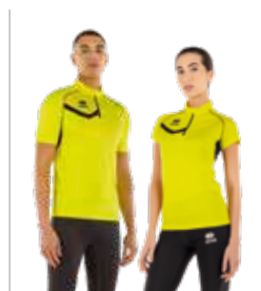

ROGER & SHELLY woman