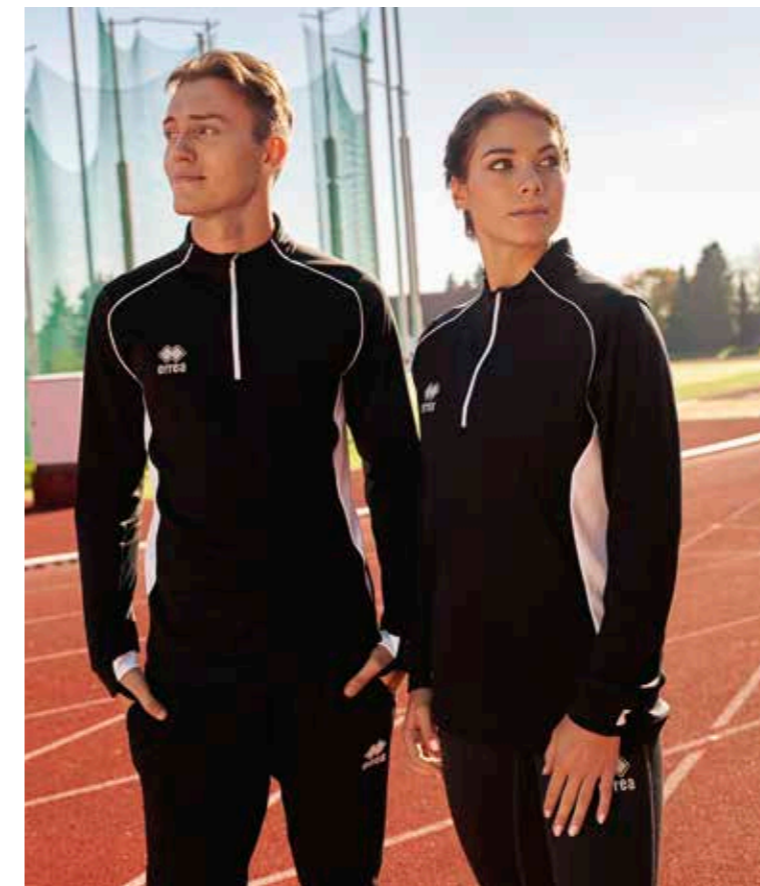

MARLENE

€ 66,50 € 66,50

Adult **FP720Z** S-XXL
Junior **FP721Z** XS

2024

- Legging 3/4 ultramoulant
- Coupe femme
- Bande de taille large et plate
- Coutures plates
- Petite poche arrière zippée
- Tight-fitting 3/4 leggings
- Women's cut
- Wide flat waistband
- Flat stitching
- Rear zip pocket
- Ultra anliegende 3/4-Leggings
- Damenschnitt
- Flache, breite Taille
- Flachnähte
- Gesäßtasche mit Reißverschluss

Fino ad esaurimento scorte
White stocks last
Jusqu'à épuisement du stock

KIOS 3.0

€ 69,00 € 69,00

Adult **FP870Z** S-XXL
Junior **FP871Z** XS

2026

- Pantalon adhérent avec élastique à la taille
- Coutures plates
- Petite poche arrière zippée
- Application rétro réfléchissante sur la jambe
- Lacets plats réglables
- Zip aux chevilles
- Leggings with elastic waistband
- Flat stitching
- Rear zip pocket
- Reflector applied on the leg
- Flat adjustable drawstring
- Leg bottom with zip
- Enge Hose mit Gummizug in der Taille.
- Flache Kontrastnähte.
- Gesäßtasche mit Reißverschluss.
- Reflektierende Applikation am Bein.
- Flache, verstellbare Kordeln.

FLANN

€ 49,00 € 49,00 € 49,00

Adult **EPIH0Z** S-5XL
Junior **EPIH1Z** YXS-XXS-XS
Kid **EPIH2Z** 2YXS

2026

- Élastique et lacets à la taille
- Poches latérales zippées
- Bas avec zip et bord-côte
- Elastic waistband and drawstring
- Zip pockets on sides
- Ribbed ankle cuffs with zip
- Enge Hose mit Gummizug und Kordeln in der Taille
- Seitentaschen mit Reißverschluss
- Gerippter Saum mit Reißverschluss

DYNAMIC

€ 66,00 € 66,00

Adult **GG0M0Z** S-XXL
Junior **GG0M1Z** XXS-XS

2026