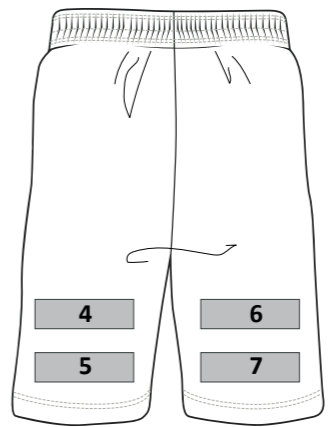

FRONT

- 1 BADGE (h x w cm) .....
- 2 LOGO (h x w cm) .....
- 3 LOGO (h x w cm) .....
- NUMBER cm h .....

BACK

- 4 LOGO (h x w cm) .....
- 5 LOGO (h x w cm) .....
- 6 LOGO (h x w cm) .....
- 7 LOGO (h x w cm) .....

UN ARTICLE UNIQUE RÉALISÉ POUR VOTRE SOCIÉTÉ.

- 1 Identification du modèle, du tissu et de la ligne à partir desquels l'article personnalisé sera réalisé.
- 2 Réalisation des dessins par le Bureau Design d'Erreà.
- 3 Confection de l'article personnalisé, avec indication d'éventuels sponsors ou noms/numéros.

AN ORIGINAL, ONE-OFF GARMENT PRODUCED FOR YOUR ORGANIZATION.

- 1 Identification of the model, fabric and fit with which to produce your customized garment.
- 2 Development of designs by the Erreà Design Office.
- 3 Manufacture of the customized garment complete with possible sponsors and names/numbers.

EIN EINZIGARTIGER ARTIKEL EIGENS FÜR IHREN VEREIN

- 1 Bezeichnung von Modell, Gewebe und Passform, mit denen der personalisierte Artikel angefertigt werden soll.
- 2 Kreation der Zeichnungen in der Design-Abteilung von Erreà.
- 3 Konfektion des personalisierten Artikels komplett mit eventuellen Sponsoren und Namen/Nummern.

CONSEILS PRATIQUES

1. Envoi d'éventuels graphismes au format vectoriel.
2. Envoi des logos au format .pdf/.ai/.eps
3. Possibilité d'entrer des noms/numéros dans les feuilles d'impression. Envoi des indications (taille/nom/numéro) lors de la confirmation du dessin.

RECOMMENDATIONS

1. Send any graphic designs in vector format.
2. Send logos in .pdf/.ai/.eps
3. You can also enter names/numbers on print sheets. Send the information (size/name/number) at the time of confirming the design.

PRAKTISCHE TIPPS

1. Senden Sie eventuelle Grafiken im Vektorformat ein.
2. Senden Sie Logos im Format PDF, AI, EPS ein.
3. Namen/Zahlen können auf den Druckbögen eingegeben werden. Senden Sie uns die Angaben (Größe/Name/Nummer) bei der Bestätigung der Zeichnung.