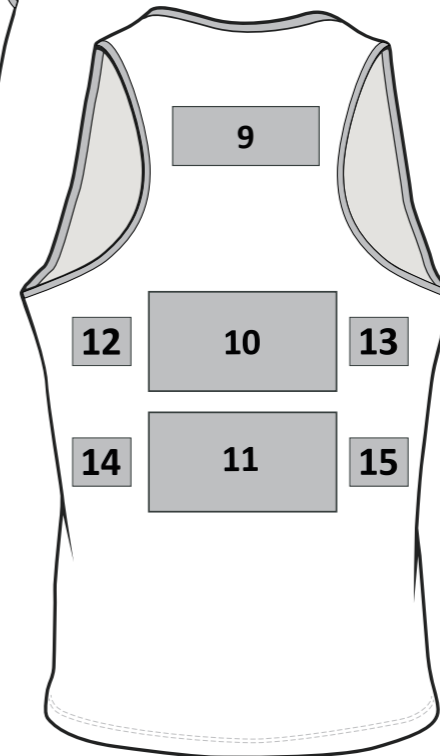

FULL_CUSTOM - Athletics

FRONT

- 1 BADGE (h x w cm) .....
- 2 LOGO (h x w cm) .....
- 3 LOGO (h x w cm) .....
- 4 LOGO (h x w cm) .....
- 5 LOGO (h x w cm) .....
- 6 LOGO (h x w cm) .....
- 7 LOGO (h x w cm) .....
- 8 LOGO (h x w cm) .....

BACK

- 9 LOGO (h x w cm) .....
- 10 LOGO (h x w cm) .....
- 11 LOGO (h x w cm) .....
- 12 LOGO (h x w cm) .....
- 13 LOGO (h x w cm) .....
- 14 LOGO (h x w cm) .....
- 15 LOGO (h x w cm) .....

CONSEILS PRATIQUES

1. Envoi d'éventuels graphismes au format vectoriel.
2. Envoi des logos au format .pdf/.ai/.eps
3. Possibilité d'entrer des noms/numéros dans les feuilles d'impression. Envoi des indications (taille/nom/numéro) lors de la confirmation du dessin.

RECOMMENDATIONS

1. Send any graphic designs in vector format.
2. Send logos in .pdf/.ai/.eps
3. You can also enter names/numbers on print sheets. Send the information (size/name/number) at the time of confirming the design.

PRAKTISCHE TIPPS

1. Senden Sie eventuelle Grafiken im Vektorformat ein.
2. Senden Sie Logos im Format PDF, AI, EPS ein.
3. Namen/Zahlen können auf den Druckbögen eingegeben werden. Senden Sie uns die Angaben (Größe/Name/Nummer) bei der Bestätigung der Zeichnung.