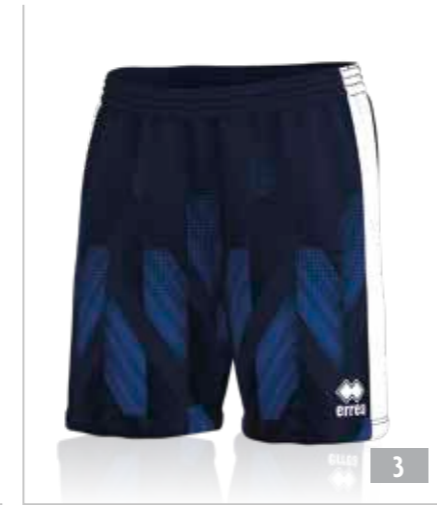

TRANSFER 3.0

MIN. 16 PCS MIN. 4 PER SIZE WITH MULTIPLES OF 2

adult - FP743Z € 45,00

junior - FP744Z € 45,00

- MUNDIAL 100% POLYESTER - 145 g/mq
- TI-ENERGY 100% POLYESTER - 130 g/mq