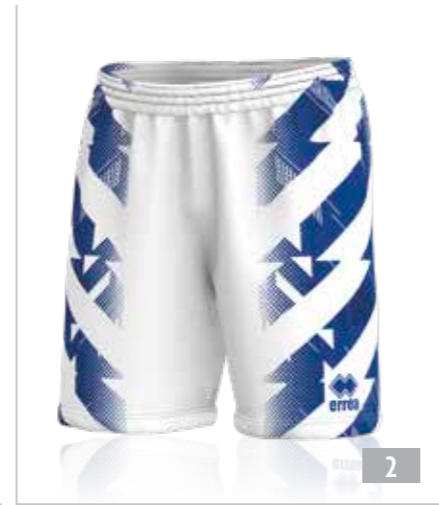

TRANSFER 3.0

MIN. 16 PCS MIN. 4 PER SIZE WITH MULTIPLES OF 2

adult - FP743Z € 45,00

junior - FP744Z € 45,00

- MUNDIAL 100% POLYESTER - 145 g/mq
- TI-ENERGY 100% POLYESTER - 130 g/mq