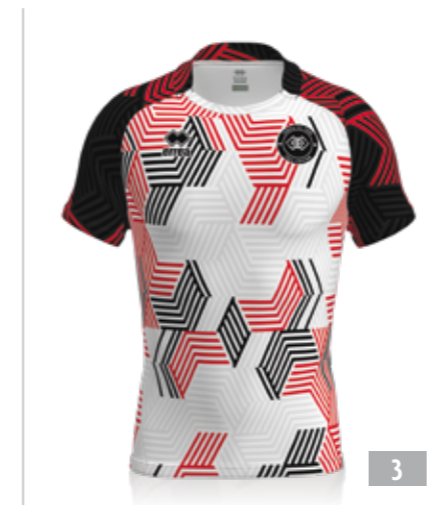

adult - PMHP3C € 77,50

junior - PMHP4C € 77,50

○ SATURNO-LIGHT 100% POLYESTER -185 g/mq

AWHA

MIN. 16 PCS MIN. 4 PER SIZE WITH MULTIPLES OF 2
(ONLY SIZE: S-XS-XXS-YYX)

adult - PMFU3C € 48,00

junior - PMFU4C € 48,00