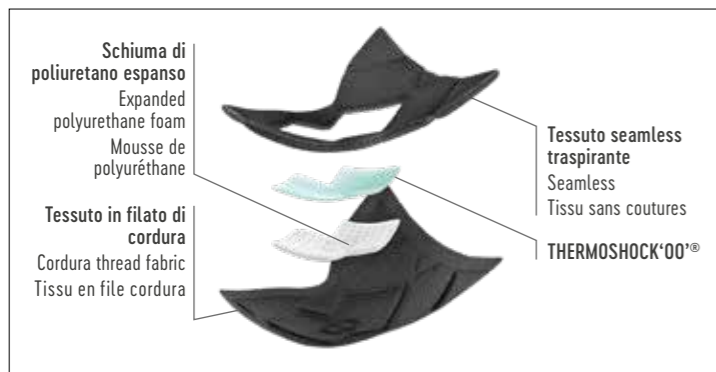

ARTIO

€ 34,50

Adult
UAOCOZ
S/M-L/XL

- Blister 1 pièce
- Technologie seamless
- Extrême légèreté et respirabilité

- 1-piece blister
- Seamless technology
- Extreme lightness and breathability

- Blisterpackung mit 1 Stück
- Nahtlose Technologie
- Extreme Leichtigkeit und Atmungsaktivität