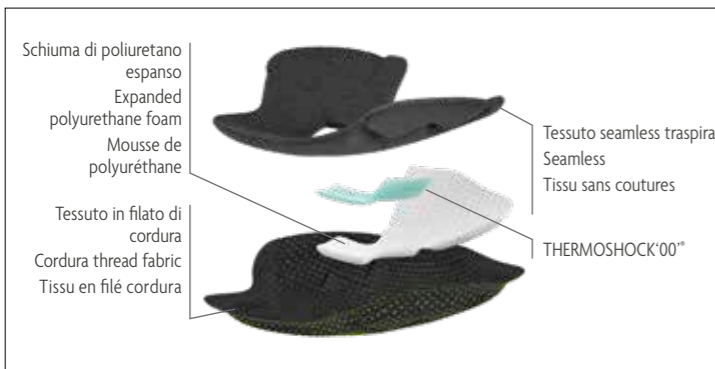

Tubular knitting technology reduces seams to a minimum and offers great comfort and breathability, along with ergonomic wearability and a sporty design.

La technologie à maille tubulaire réduit les coutures au minimum, offrant ainsi un confort et une respirabilité importants, et permet de réaliser une coupe ergonomique aux lignes sportives.

THERMOSHOCK'00®

Brevetato da Thermoshoe, nasce da un concetto innovativo: si tratta di un materiale termoplastico stabile con delle caratteristiche uniche che lo rendono adatto alle più diverse applicazioni. Conosciuto più comunemente come GEL, Thermoshock garantisce un maggior assorbimento degli urti, anche in spessori molto sottili.

Patented by Thermoshoe, comes from an innovative concept: it is a stable thermoplastic material with unique characteristics which make it suitable for the most diverse applications. Commonly known as GEL, Thermoshock guarantees greater absorption of impact even with a very slim thicknesses.

Breveté par Thermoshoe, né d'un concept novateur: il s'agit d'un matériau thermoplastique stable dont les caractéristiques uniques se prêtent aux applications les plus diverses. Plus connu sous le nom de GEL, Thermoshock assure une meilleure absorption des chocs, y compris à très faible épaisseur.

Schiuma di poliuretano espanso
Expanded polyurethane foam
Mousse de polyuréthane
Tessuto seamless traspirante
Seamless
Tissu sans coutures
Tessuto in filato di cordura
Cordura thread fabric
Tissu en filé cordura
THERMOSHOCK'00®

CORDURA THREAD FABRIC

Nella parte frontale della ginocchiera, zona imbottitura, viene utilizzata questa fibra in CORDURA® per garantire una maggior resistenza all'abrasione, questo specifico filato viene utilizzato soprattutto negli sport di alta montagna.

At the front of the knee pad, in the padded area, CORDURA® fibre is used to guarantee greater resistance to abrasion. This specific yarn is especially used in high mountain sporting activities.

Sur la face avant de la genouillère, dans la zone rembourrée, on utilise de la fibre de CORDURA® afin de garantir une meilleure résistance à l'abrasion. Ce fil spécial est destiné avant tout aux sports de haute montagne.

FLEXIBILITY

La protezione è stata costruita con criterio ergonomico con armature differenziate body-mapping.

Protection has been created following ergonomic criteria with differentiated body-mapping reinforcement.

La protection a été fabriquée selon un critère ergonomique avec des armatures différenciées de type body-mapping.