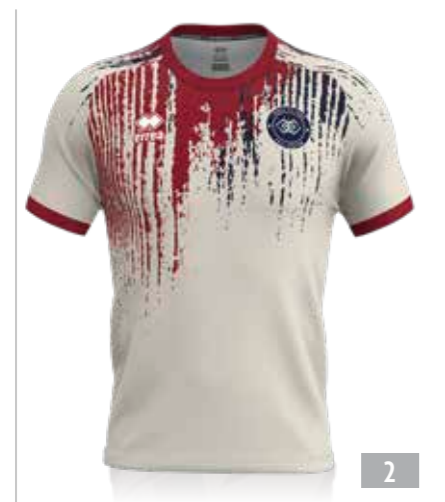

DREAM WOMAN

MIN. 16 PCS MIN. 4 PER SIZE WITH MULTIPLES OF 2
WITHOUT INSERTS - SANS INSERTS - OHNE EINSÄTZEN

adult - PMJL3C / PMJL3L € 71,50

junior - PMJL4C / PMJL4L € 71,50

- MUNDIAL 100% POLYESTER - 145 g/mq
- TI-ENERGY 100% POLYESTER - 130 g/mq