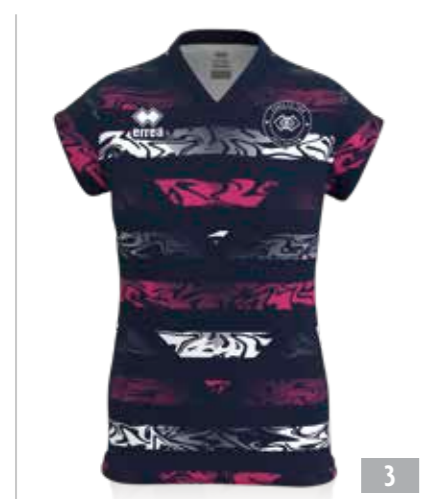

ADULT - PMDH3L € 78,00

JUNIOR - PMDH4L € 78,00

○ PREMIER 82% POLYESTER 18% ELASTANE - 165 G/MQ

NEW SKIN

MIN. 16 PCS MIN. 4 PER SIZE WITH MULTIPLES OF 2

adult - A245 € 45,00

junior - A246 € 45,00

- SKIN 100% POLYESTER - 125 g/mq
- MUNDIAL 100% POLYESTER - 145 g/mq