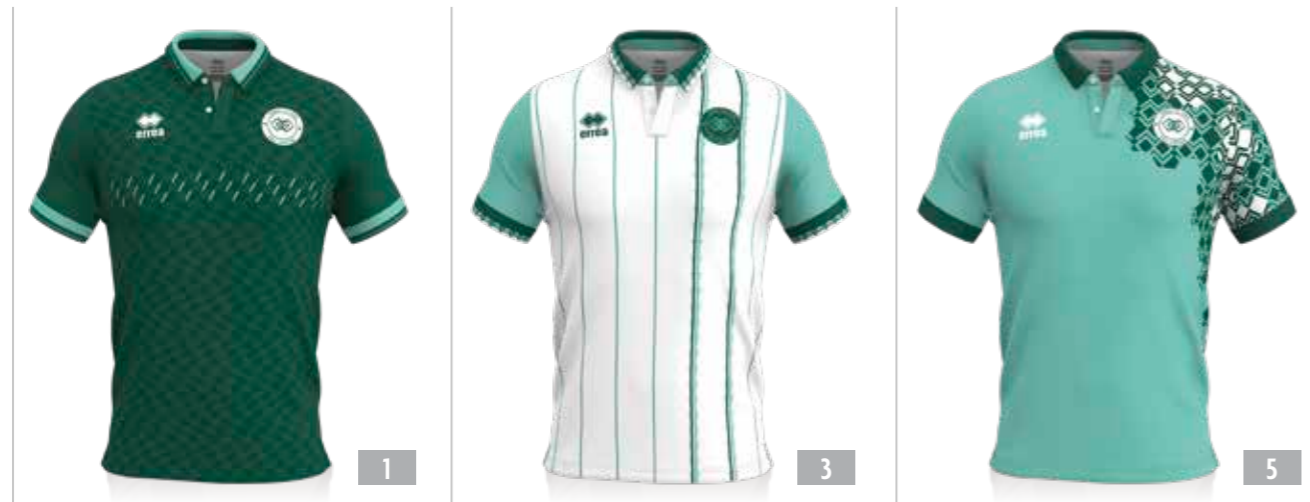

adult - PG3X3Z € 84,00

junior - PG3X4Z € 84,00

○ FULL 100% POLYESTER - 240 g/mq

ALEXIS WOMAN

MIN. 16 PCS MIN. 4 PER SIZE WITH MULTIPLES OF 2

adult - GM0L3C / GM0L3L € 81,00

junior - GM0L4C / GM0L4L € 81,00

○ MUNDIAL 100% POLYESTER - 145 g/mq