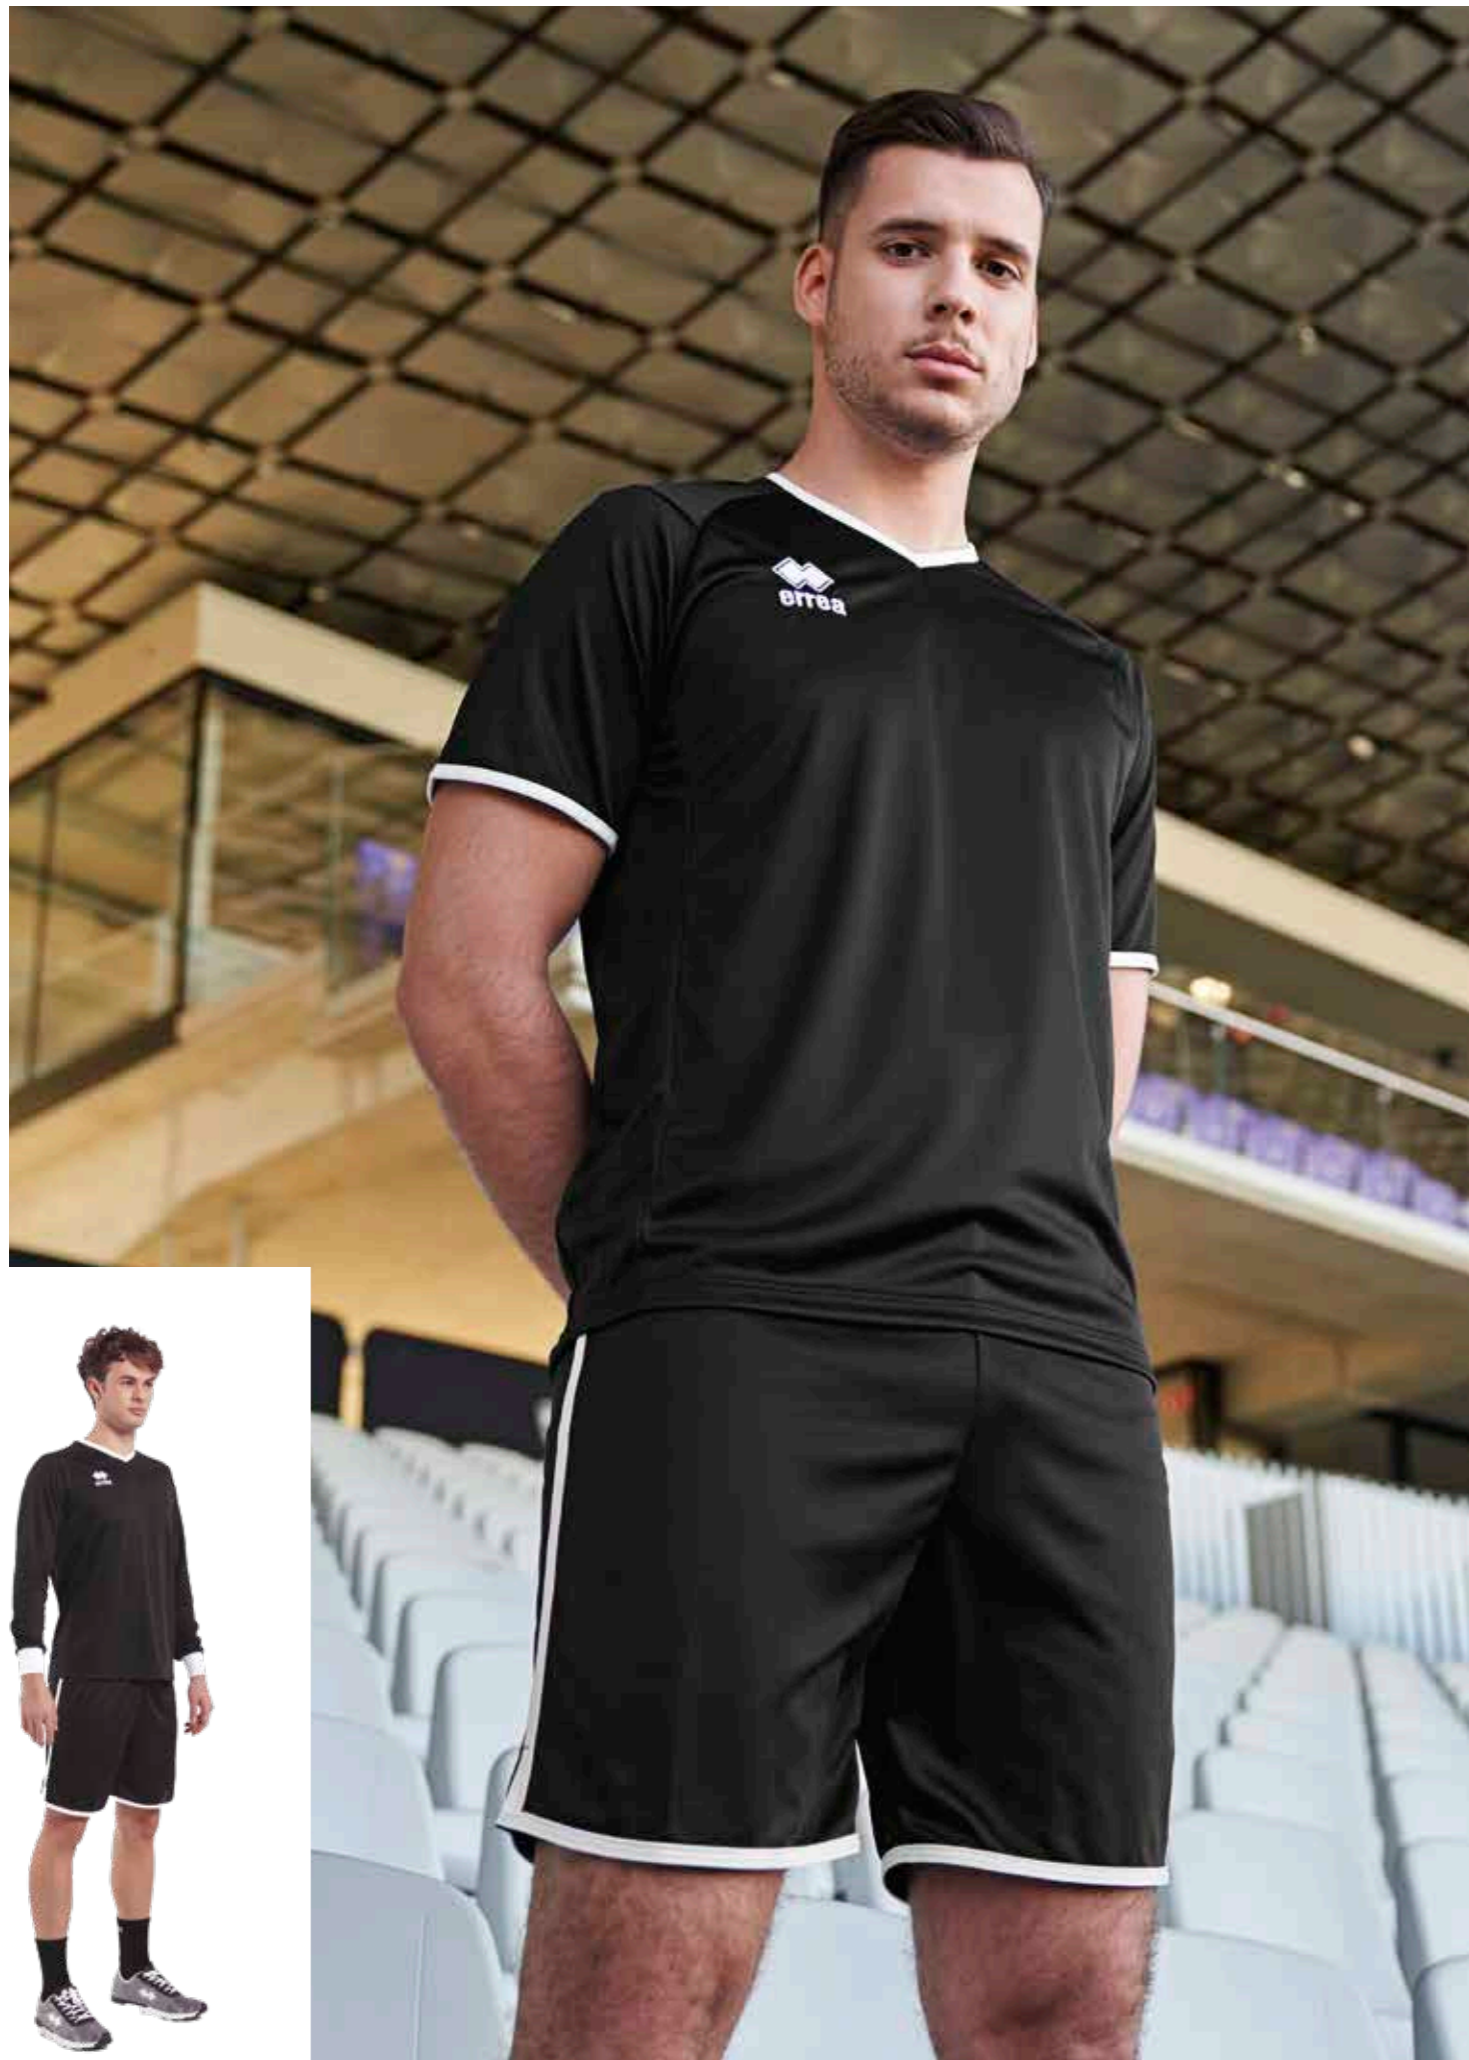

00070 blue

00090 navy

00120 black

00180 anthracite

LENNOX SS

€ 28,50 € 28,50 € 28,50
 Adult EMIU0C Junior EMIU1C Kid EMIU2C
 S-XXL YXS-XXS-XS 2YXS

SKIN 100% polyester - 125 g/mq

2024