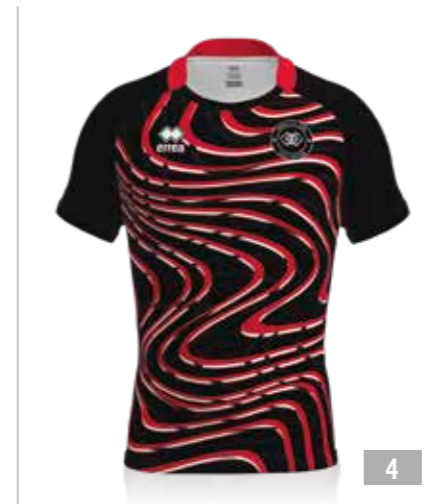

CLYNE

MIN. 16 PCS MIN. 4 PER SIZE WITH MULTIPLES OF 2
WITH INSERTS - AVEC INSERTS - MIT EINSÄTZEN

adult - GMIK3C € 77,50

junior - GMIK4C € 77,50

○ SATURNO-LIGHT 100% POLYESTER -185 g/mq

TREVISO 3.0

MIN. 16 PCS MIN. 4 PER SIZE WITH MULTIPLES OF 2
WITHOUT INSERTS - SANS INSERTS - OHNE EINSÄTZEN

adult - PMHP3C € 77,50

junior - PMHP4C € 77,50

○ SATURNO-LIGHT 100% POLYESTER -185 g/mq