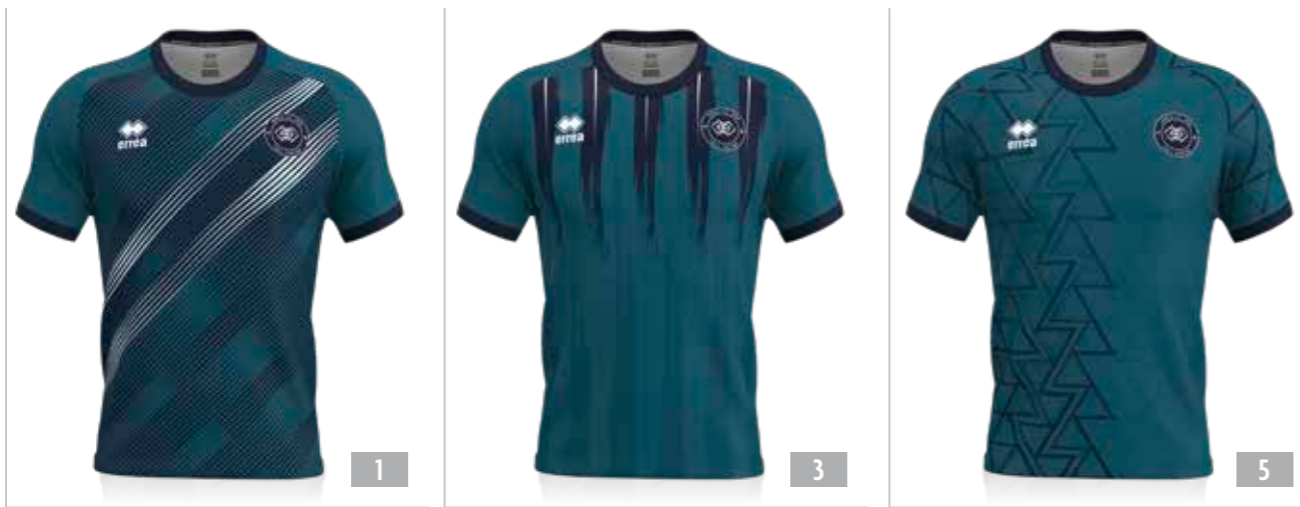

DREAM WOMAN

MIN. 16 PCS MIN. 4 PER SIZE WITH MULTIPLES OF 2
WITHOUT INSERTS - SANS INSERTS - OHNE EINSÄTZEN

adult - PMJL3C / PMJL3L € 71,50

junior - PMJL4C / PMJL4L € 71,50

- MUNDIAL 100% POLYESTER - 145 g/mq
- TI-ENERGY 100% POLYESTER - 130 g/mq