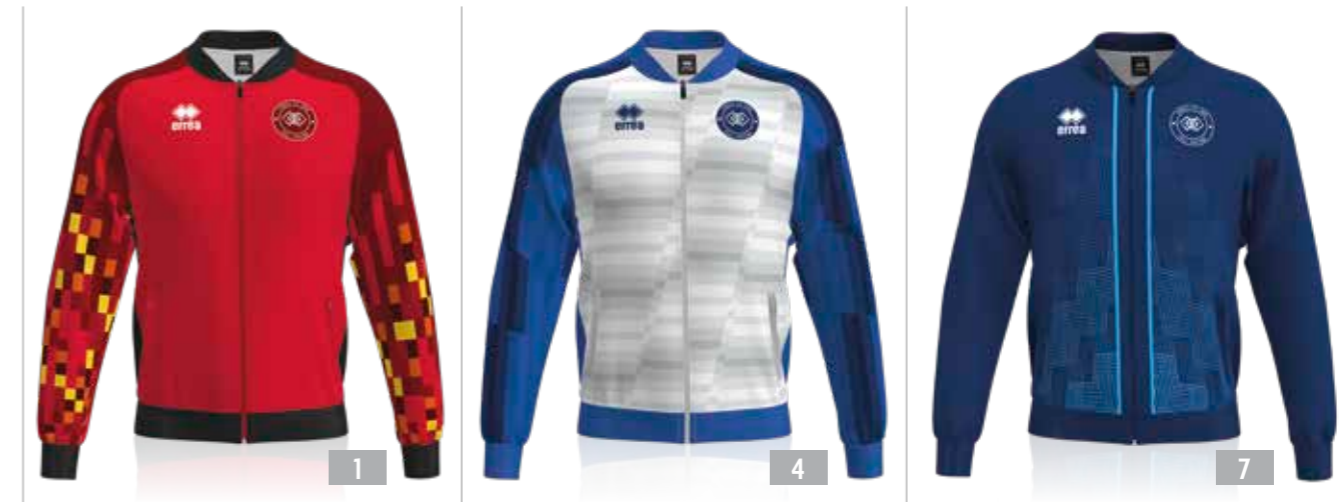

adult - PG3X3Z € 84,00

junior - PG3X4Z € 84,00

○ FULL 100% POLYESTER - 240 g/mq

ALEXIS WOMAN

MIN. 16 PCS MIN. 4 PER SIZE WITH MULTIPLES OF 2

adult - GM0L3C / GM0L3L € 81,00

junior - GM0L4C / GM0L4L € 81,00

○ MUNDIAL 100% POLYESTER - 145 g/mq