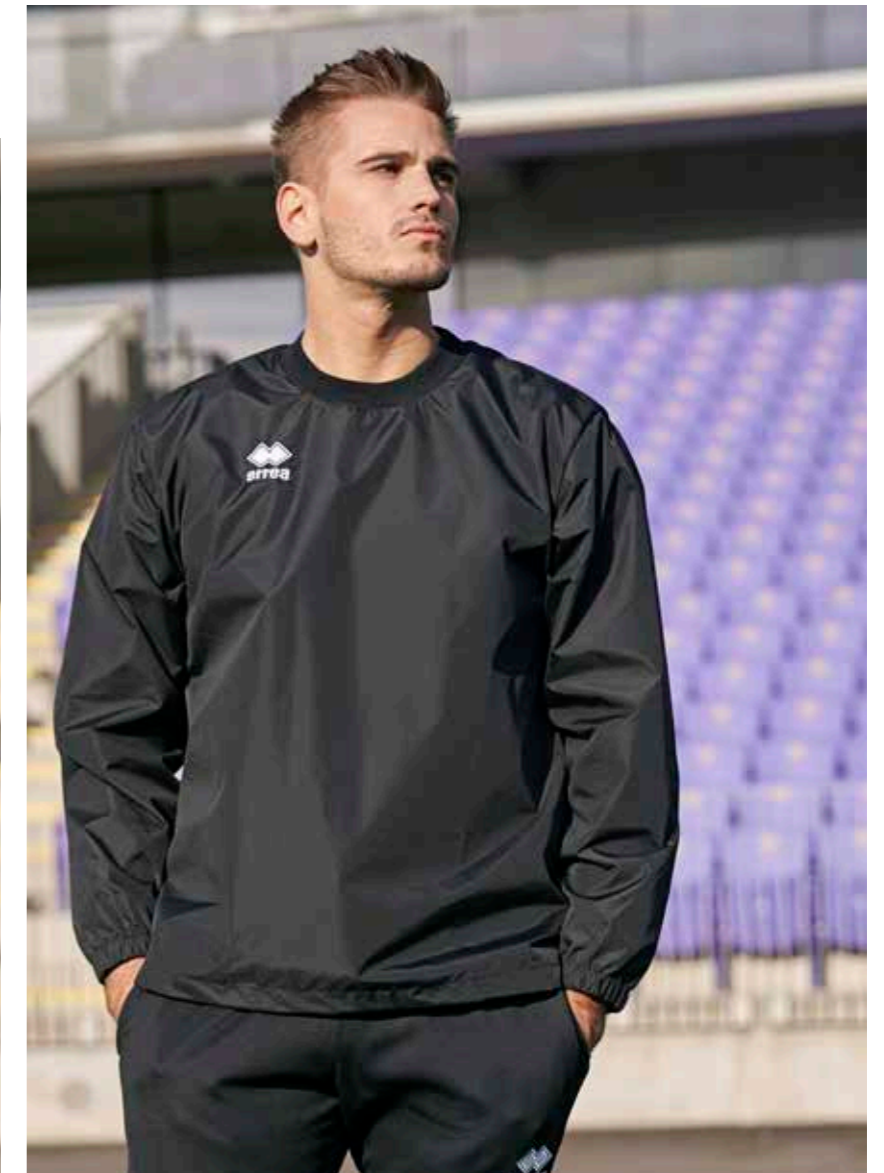

SYUN

€ 72,50 € 70,50

Adult **FJOKOZ** S-4XL
Junior **FJOKIZ** YXS-XXS-XS

2024
STRIPE 100% polyester - 95 g/mq

- Zip
- Résistant à l'eau et au vent grâce à la technologie Hydro-Stop
- Capuche enroutable dans le col
- Poignets élastiques
- Poches latérales coupe-vent
- Doublure en mesh
- Coulisse interne
- Tape interne fluo
- Full-zip
- Water and wind resistant because of the Hydro-Stop technology
- Hood can be enclosed in collar
- Elasticated cuffs
- Windproof side pockets
- Mesh lining
- Internal drawstring
- Internal fluo tape
- Durchgehender Reißverschluss
- Wasser- und windfest dank Hydro-Stop-Technologie
- Stehkragen
- Elastische Bündchen
- Windfeste seitliche Eingriffstaschen
- Innenliegende Kapuze

EXPERT

€ 69,00 € 67,00

Adult **GJOCOZ** S-3XL
Junior **GJOCIZ** YXS-XXS-XS

2026
STRIPE 100% polyester - 95 g/mq

- Veste avec col rond en bord-côte
- Bas des manches avec élastique
- Résistante à l'eau et la pluie
- Coulisse avec bloqueurs de lacets et poche latérale avec zip
- Résistant à l'eau et au vent grâce à la technologie Hydro-Stop
- Jacket with ribbed crew neck
- Elastic at the bottom of the sleeves
- Water and rain repellent.
- Drawstring with stopper and zip pocket on the side
- Water and wind resistant because of the Hydro-Stop technology
- Jacke mit geripptem Rundhalsausschnitt
- Ärmelabschluss mit Gummizug
- Wasser- und regenbeständig
- Kordelzug mit Stopper und Seitentasche mit Reißverschluss
- Wasser- und windfest dank Hydro-Stop-Technologie