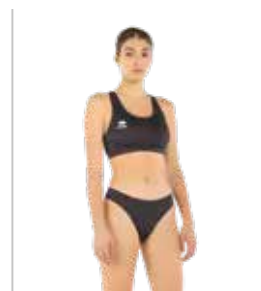

ROGER & SHELLY woman

KONNOR & KONNOR woman

DYNAMIC top

DWYN jacket

ELAINE woman

CRYSTAL woman

KENNY

€ 44,00 € 44,00