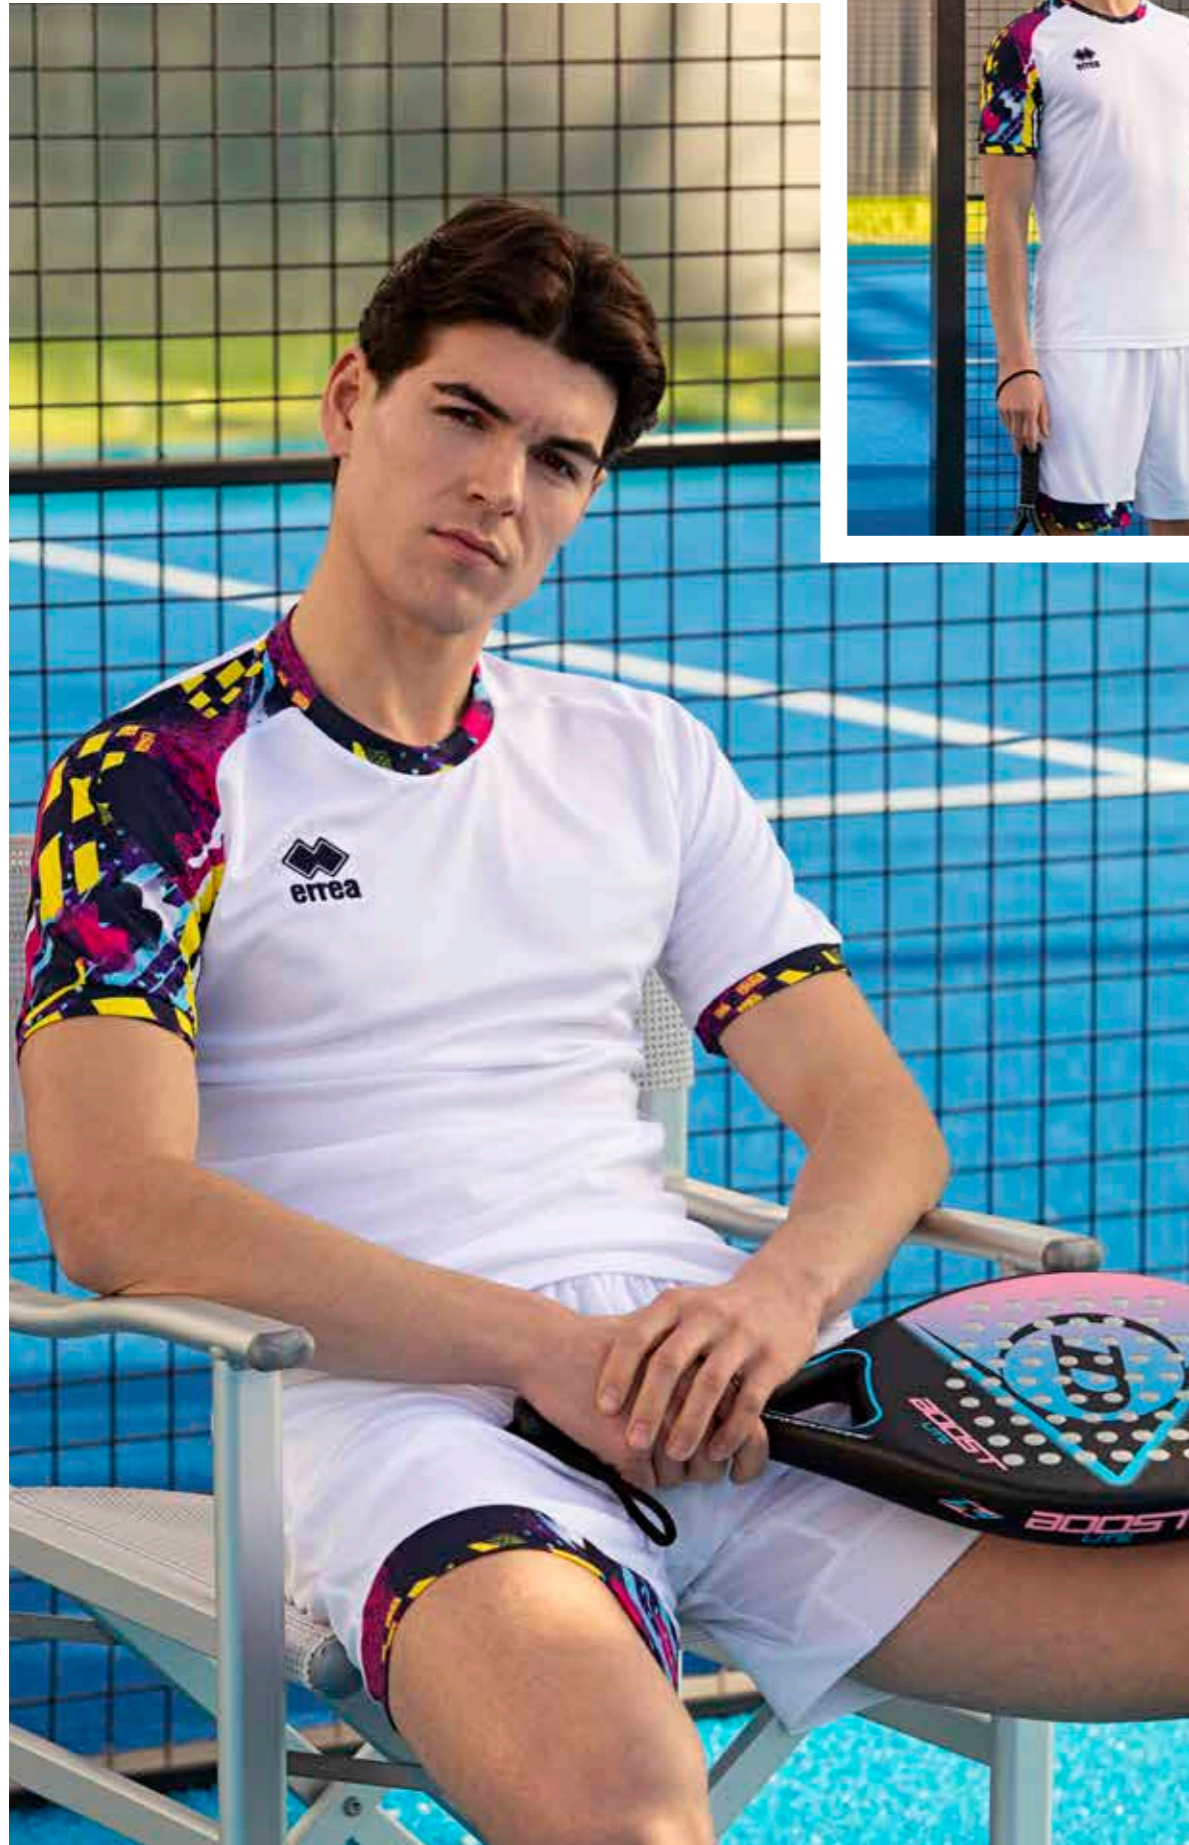

00090
navy

00120
black

PADDY

€ 45,50 € 45,50

Adult
GMOUOC
S->XXL

Junior
GMOUIC
XS

MUNDIAL 100% polyester - 145 g/mq

- Manches raglan
- Col rond
- Poignets côtelés élastiques