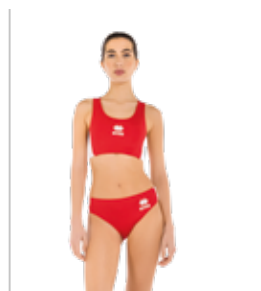

ROGER & SHELLY woman

KONNOR & KONNOR woman

DYNAMIC top

DWYN jacket

ELAINE woman

CRYSTAL woman

KENNY

€ 44,00 € 44,00