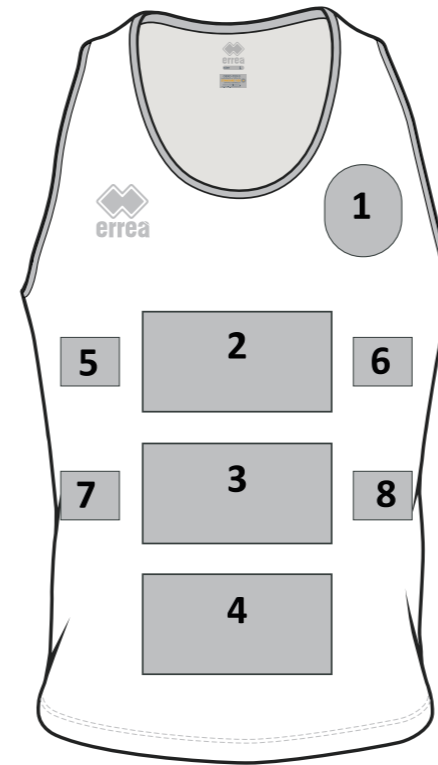

FULL_CUSTOM - Athletics

FRONT

- 1 BADGE (h x w cm) .....
- 2 LOGO (h x w cm) .....
- 3 LOGO (h x w cm) .....
- 4 LOGO (h x w cm) .....
- 5 LOGO (h x w cm) .....
- 6 LOGO (h x w cm) .....
- 7 LOGO (h x w cm) .....
- 8 LOGO (h x w cm) .....

BACK

- 9 LOGO (h x w cm) .....
- 10 LOGO (h x w cm) .....
- 11 LOGO (h x w cm) .....
- 12 LOGO (h x w cm) .....
- 13 LOGO (h x w cm) .....
- 14 LOGO (h x w cm) .....
- 15 LOGO (h x w cm) .....

CONSEILS PRATIQUES

1. Envoi d'éventuels graphismes au format vectoriel.
2. Envoi des logos au format .pdf/.ai/.eps
3. Possibilité d'entrer des noms/numéros dans les feuilles d'impression. Envoi des indications (taille/nom/numéro) lors de la confirmation du dessin.

RECOMMENDATIONS

1. Send any graphic designs in vector format.
2. Send logos in .pdf/.ai/.eps
3. You can also enter names/numbers on print sheets. Send the information (size/name/number) at the time of confirming the design.

PRAKTISCHE TIPPS

1. Senden Sie eventuelle Grafiken im Vektorformat ein.
2. Senden Sie Logos im Format PDF, AI, EPS ein.
3. Namen/Zahlen können auf den Druckbögen eingegeben werden. Senden Sie uns die Angaben (Größe/Name/Nummer) bei der Bestätigung der Zeichnung.