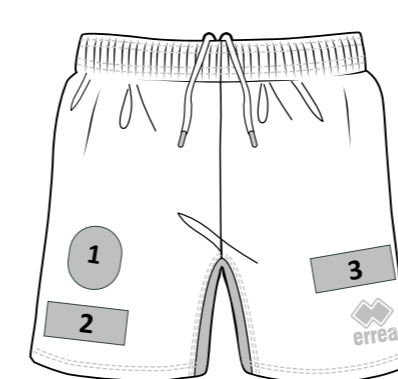

RIGHT

LEFT

LEFT

RIGHT