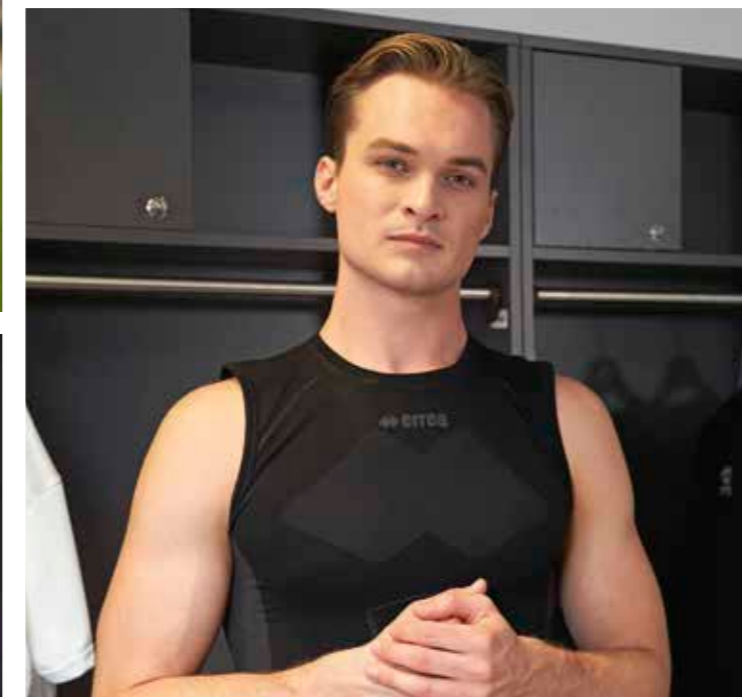

DAVID

€ 43,00
Adult
UMODOC
S/M-L/XL-XXL

€ 43,00
Junior
UMODIC
XS

85% POLYAMIDE 10% POLYESTER 5% ELASTANE

2026

- Manches montées et col rond
- Pièces tridimensionnelles situées dans la partie supérieure
- Grande respirabilité
- Absorption rapide de la transpiration
- Effet « deuxième peau »
- Technologie sans coutures
- Isolation thermique
- Extrême légèreté
- Petite poche arrière porte-GPS
- Made in Italy
- Set-in sleeves and crew neck
- Three-dimensional inserts on upper portion
- Optimum breathability
- Rapid sweat absorption
- "Second skin" effect
- Seamless technology
- Thermal insulation
- Extreme lightness
- Back pocket for GPS
- Made in Italy
- Rundhalsausschnitt und gerade angesetzte Ärmel
- Dreidimensionale Einsätze an der Oberseite, um den Körper trocken und warm zu halten
- Hohe Atmungsaktivität und schnelle Schweißabsorption
- „Second Skin“-Effekt
- Nahtlose Technologie
- Wärmedämmung
- Extreme Leichtigkeit
- Rückentasche für GPS
- Made in Italy

00020
red

00010
white

00070
blue

00090
navy

00120
black

ENYA

€ 35,50
Adult
UMOFOZ
S/M-L/XL-XXL

€ 35,50
Junior
UMOFIZ
XS

85% POLYAMIDE 15% POLYESTER

2026