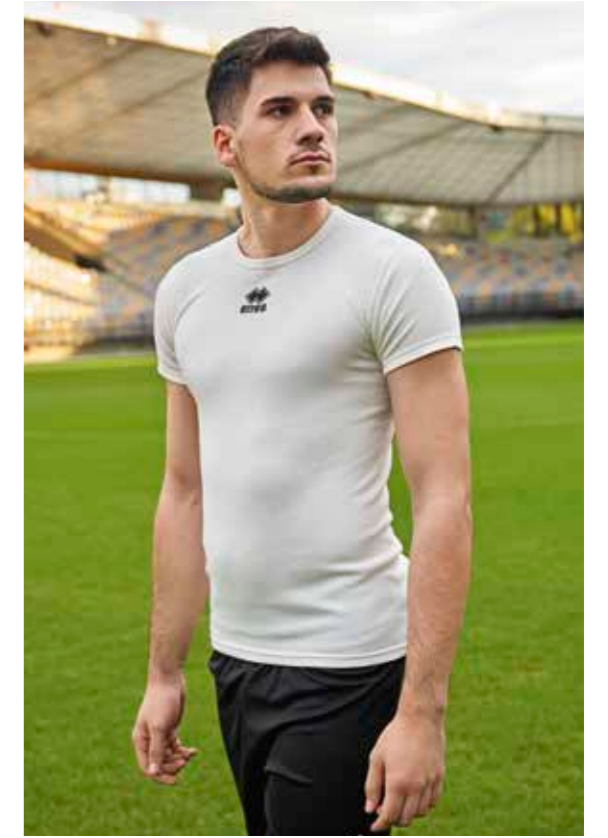

- Set-in sleeves
- Crew neck
- Thermal insulation
- It keep the body warm and dry

- Gerade angesetzte Ärmel
- Rundhalsausschnitt
- Wärmeisolierung
- Hält den Körper trocken und warm

000001 white

DENIS

€ 35,50 Adult
UPOBOZ S/M-L/XL-XXL