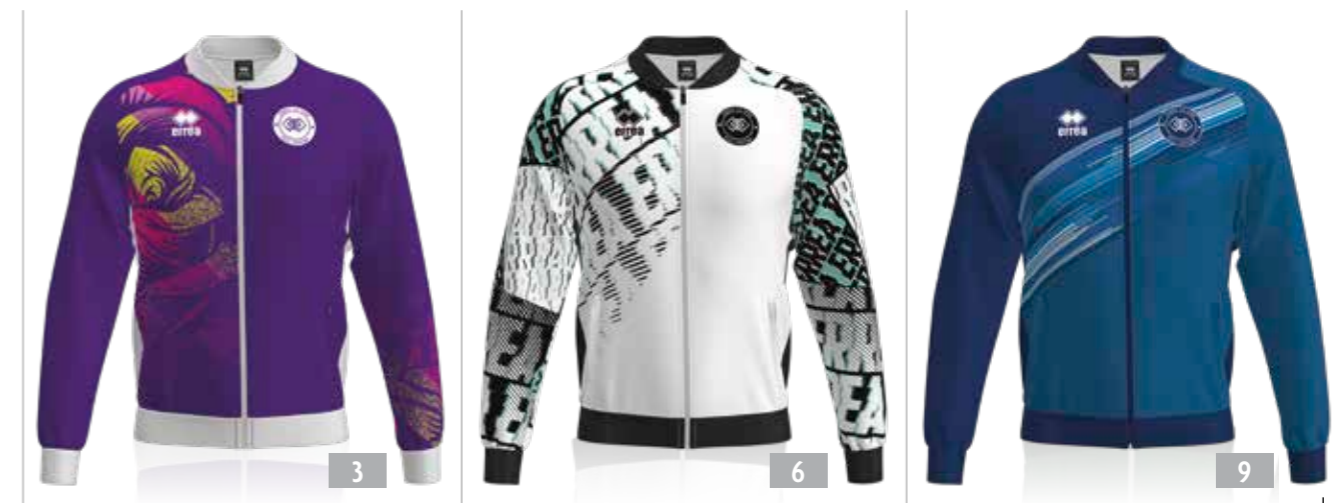

adult - PG3X3Z € 84,00

junior - PG3X4Z € 84,00

○ FULL 100% POLYESTER - 240 g/mq

ALEXIS WOMAN

MIN. 16 PCS MIN. 4 PER SIZE WITH MULTIPLES OF 2

adult - GM0L3C / GM0L3L € 81,00

junior - GM0L4C / GM0L4L € 81,00

○ MUNDIAL 100% POLYESTER - 145 g/mq