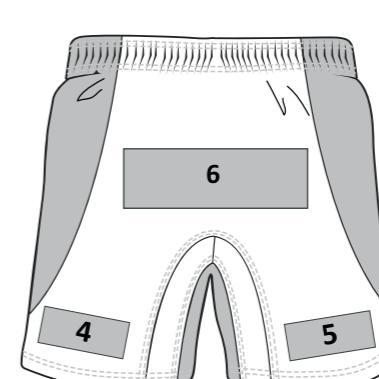

FRONT

- **1** BADGE (h x w cm) .....
- **2** LOGO (h x w cm) .....
- **3** LOGO (h x w cm) .....

BACK

- **4** LOGO (h x w cm) .....
- **5** LOGO (h x w cm) .....
- **6** LOGO (h x w cm) .....

CONSEILS PRATIQUES

1. Envoi d'éventuels graphismes au format vectoriel.
2. Envoi des logos au format .pdf/.ai/.eps
3. Possibilité d'entrer des noms/numéros dans les feuilles d'impression. Envoi des indications (taille/nom/numéro) lors de la confirmation du dessin.

RECOMMENDATIONS

1. Send any graphic designs in vector format.
2. Send logos in .pdf/.ai/.eps
3. You can also enter names/numbers on print sheets. Send the information (size/name/number) at the time of confirming the design.

PRAKTISCHE TIPPS

1. Senden Sie eventuelle Grafiken im Vektorformat ein.
2. Senden Sie Logos im Format PDF, AI, EPS ein.
3. Namen/Zahlen können auf den Druckbögen eingegeben werden. Senden Sie uns die Angaben (Größe/Name/Nummer) bei der Bestätigung der Zeichnung.