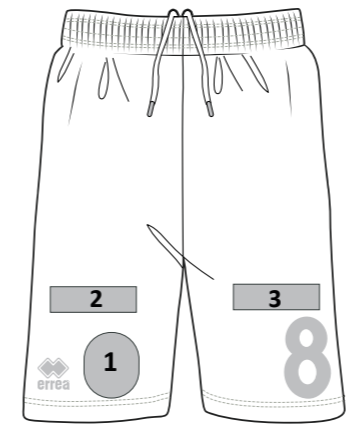

RIGHT

LEFT

LEFT

RIGHT